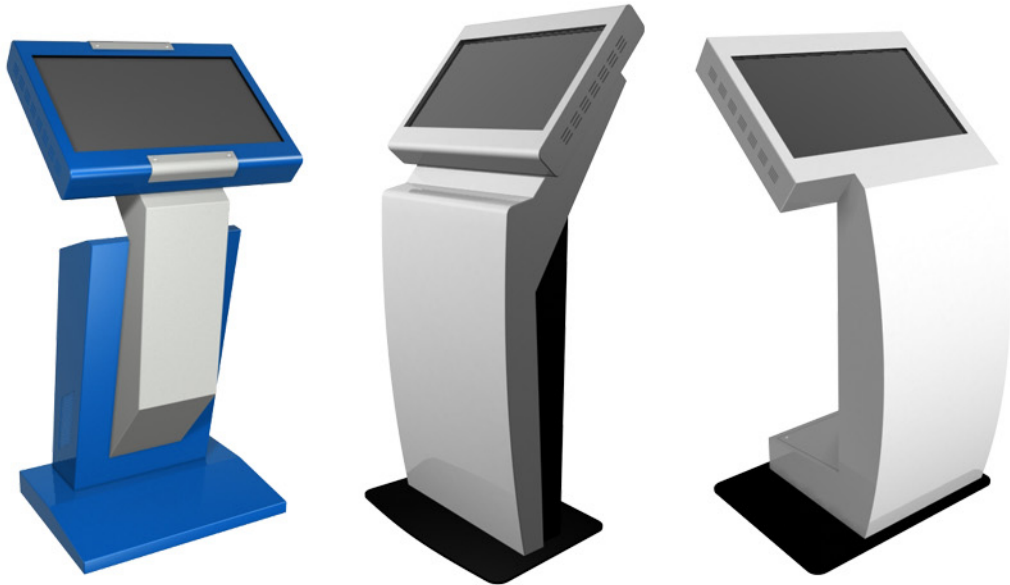

젠티

키오스크

티켓 키오스크

외함 / 검색대

외함 디자인
외함 설계
주문 제작

모델 : ZK-01

시스템 일체형 키오스크

ZK-01 Specification

Optical Dual Multi Touch Screen

화면부 보호 글래스 장착

Win 7 듀얼 터치 가능

옵션 : 무선 Lan Card / Windows 7

Size (Cm) : W 53 * H 110 * D 40

모델 : ZK-02

시스템 일체형 키오스크

ZK-02 Specification