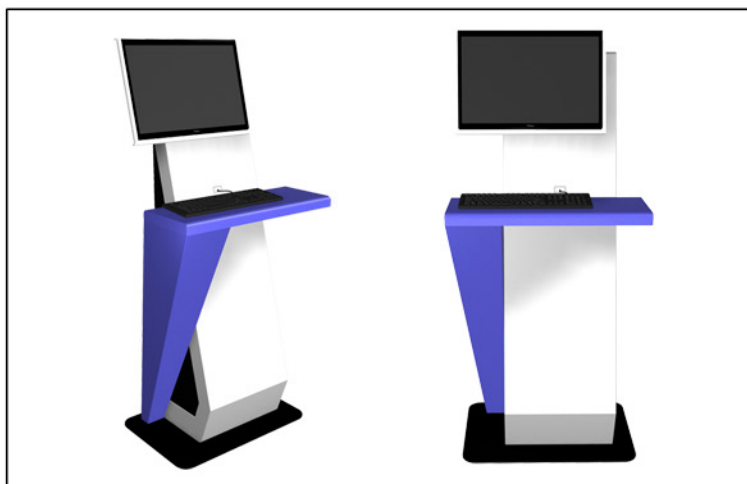

ZD-02 Specification

재질 : 철재 외
도장 : 분체도장
Size : W 66 * H 136 * D 52 (단위 Cm)

PC 사양

CPU : Intel E5400 이상
RAM : 2Gb
VGA : Intel GMA
HDD : 320Gb
NIC : 유선 Lan Card 내장
OS : Windows XP Home Edition

제품 특징

* 풀사이즈 키보드와 마우스를 동시에
거치 가능한 선반 *

* 사진의 모니터와 키보드는 제품의
이해를 돕기 위한 연출입니다 *