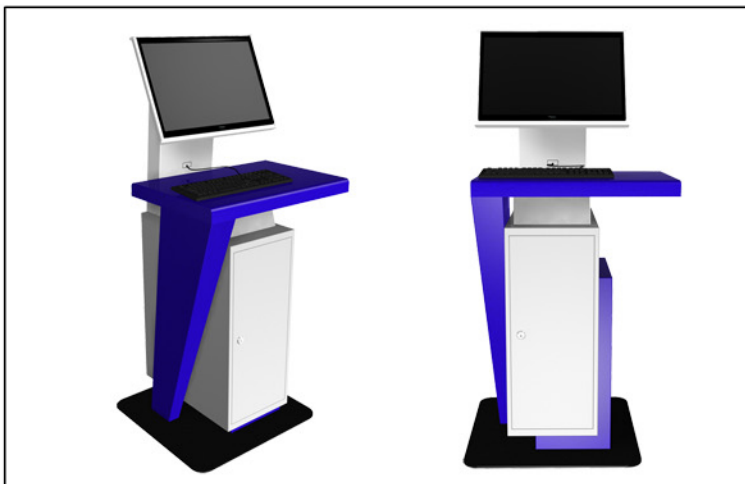

제품 특징

- * 슬림한 디자인
- * 일반 PC 를 활용 가능

ZD-01 Specification

재질 : 철재 외
도장 : 분체도장
Size : W 66 * H 134 * D 57 (단위 Cm)
PC : 별도 내장형
(일반 PC 사용 가능)
모니터: 별도 거치형
(15"~24" 사용 가능)

제품 특징

- * 풀사이즈 키보드와 마우스를 동시에 거치 가능한 선반 *
- * 일반 PC 와 모니터를 활용 할수 있는 실속형 제품 *
- * 사진의 모니터와 키보드는 제품의 이애를 돕기 위한 연출입니다 *

ZD-02 Specification

재질 : 철재 외
도장 : 분체도장
Size : W 66 * H 136 * D 52 (단위 Cm)

PC 사양

CPU : Intel E5400 이상
RAM : 2Gb
VGA : Intel GMA
HDD : 320Gb
NIC : 유선 Lan Card 내장
OS : Windows XP Home Edition

제품 특징

* 풀사이즈 키보드와 마우스를 동시에
거치 가능한 선반 *