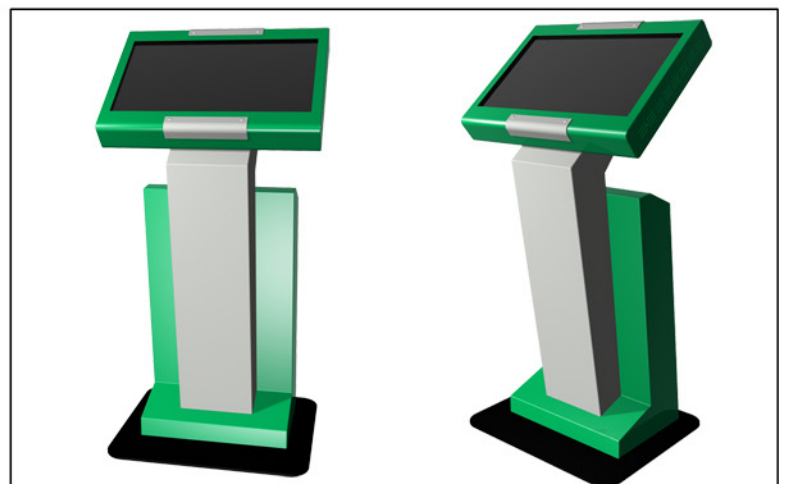

Optical Dual Multi Touch Screen

화면부 보호 글래스 장착

Win 7 듀얼 터치 가능

옵션 : 무선 Lan Card / Windows 7

Size (Cm) : W 53 * H 110 * D 40

모델 : ZK-02

시스템 일체형 키오스크

ZK-02 Specification

Optical Dual Multi Touch Screen

화면부 보호 글래스 장착

Win 7 듀얼 터치 가능

옵션 : 무선 Lan Card / Windows 7

Size (Cm) : W 53 * H 110 * D 45

모델 : ZK-03

시스템 일체형 키오스크

ZK-03 Specification

Optical Dual Multi Touch Screen

화면부 보호 글래스 장착

Win 7 듀얼 터치 가능

옵션 : 무선 Lan Card / Windows 7

Size (Cm) : W 54 * H 125 * D 35

모델 : ZK-04

시스템 일체형 키오스크

ZK-04 Specification