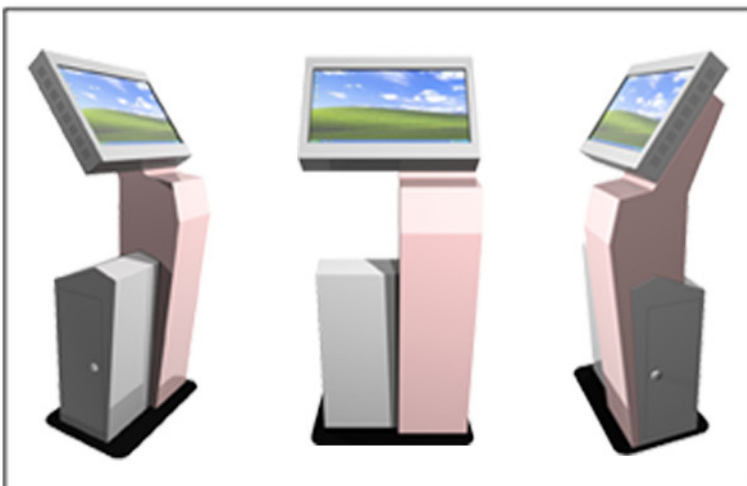

* 외압

재질 : 철재 외
도장 : 분체도장
사이즈 : W 54 * H 125 * D 36 (단위 Cm)

PC : 별도 내장형 (슬림PC 권장)

터치스크린 드라이버 제공 (XP / Win 7)

제품 특징

- * 슬림한 디자인
- * 일반 PC 를 활용 가능

ZH-02 Specification

* 터치모니터

제품 특징

- * 슬림한 디자인
- * 일반 PC 를 활용 가능

ZD-01 Specification

재질 : 철재 외
도장 : 분체도장
Size : W 66 * H 134 * D 57 (단위 Cm)
PC : 별도 내장형
(일반 PC 사용 가능)
모니터: 별도 거치형
(15"~24" 사용 가능)

제품 특징

- * 풀사이즈 키보드와 마우스를 동시에 거치 가능한 선반 *
- * 일반 PC 와 모니터를 활용 할수 있는 실속형 제품 *
- * 사진의 모니터와 키보드는 제품의 이애를 돕기 위한 연출입니다 *